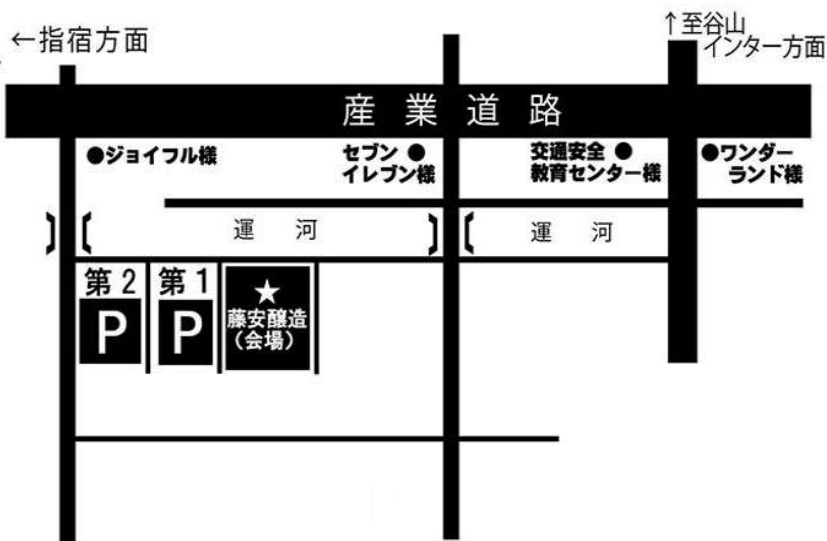

<メインステージショー>

- 10:00 オープニングセレモニー
- 10:10 ootani ウィンドアンサンブル
- 10:45 ジミー入枝
- 11:20 CAST Majic
- 11:55 つちはし元気太鼓
- 12:30 バルーンアートショー
- 13:05 中村芳雄
- 13:40 MFSB (サククスバンド)
- 14:15 抽選会
- 14:30 閉会式

※都合により、出演者や時間、順番など
変更になることもございます。

<お客様駐車場・会場ご案内図>

ご来場のお客様の駐車場は、第1駐車場（栄運送様）と第2駐車場（南日本フーズ様）となっております。駐車場には、限りがありますのでご了承ください。皆さまのご来場心よりお待ちしております。

※会場前（ヨットハーバー）は、駐車をご遠慮ください。当イベントと全く関係のない場所です。

★味噌だまとは…手作りのインスタント味噌汁の素

<開催・受付場所> 藤安醸造 事務所2階会議室
(先着順で随時受付します)

<開催時間> ①10:15 ②11:00 ③11:45 ④12:30 ⑤13:15
(1回あたり、20名様程度で実施します)

<参加料> お一人様：200円

**日本食を代表する『味噌』。親子でなかよく
オリジナルの可愛い「味噌だま」を作ろう!!**

※興味のある方は、ぜひご参加くださいませ!!